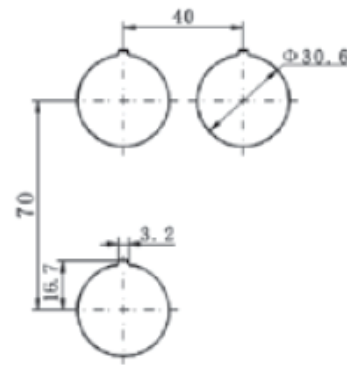

MÓDULO COM SINALEIRO - TBB0202

À Prova de Explosão

Ex d e IIC

Dados Técnicos

Marcação: BR-Ex de IIC
 Zonas: 1, 2, 21 e 22
 Grau de Proteção: IP20
 Temperatura ambiente: 55°C Ta 60°
 Consumo de energia: P 1W
 Tipo de lâmpada: LED
 Vida útil da lâmpada: 100.000 horas
 Fixação: Trilho TS35
 Especificação do Cabo: Cabo flexível 4x1,5mm²
 Comprimento do Cabo: 3m diâmetro do cabo 9,5mm

Ilustração	Cor de lente	Tensão do módulo de	Cor	Código
 6- Módulo de montagem em trilho	Vermelho	24Vca ~ 240Vca	Vermelh	TBB0202 LR_R1
	Verde		Verde	TBB0202 LG_G1
	Amarelo		Amarelo	TBB0202 LY_Y1
	Azul		Azul	TBB0202 LB_B1
 7 - Módulo de montagem suspensa	Branco	24Vdc ~ 36Vdc	Branco	TBB0202 LW_W1
	Vermelho		Vermelh	TBB0202 LR_R2
	Verde		Verde	TBB0202 LG_G2
	Amarelo		Amarelo	TBB0202 LY_Y2
 8 - Módulo de montagem suspensa com	Azul	220Vca ~ 380Vca	Azul	TBB0202 LB_B2
	Branco		Branco	TBB0202 LW_W2

6 - Módulo para montagem em trilho
 7 - Módulo para montagem suspensa
 8 - Módulo para montagem suspensa com cabo

Tensão do módulo
 1 - 24 ~ 220V
 2 - 200 ~ 380V

Dimensões externas

Módulo da lâmpada do sinaleiro

Lente do sinaleiro colorido

Furo para montagem

Direito reservado a Telbra de mudar a qualquer momento as informações dos produtos, bem como acrescentar e/ou tirar produtos da linha.