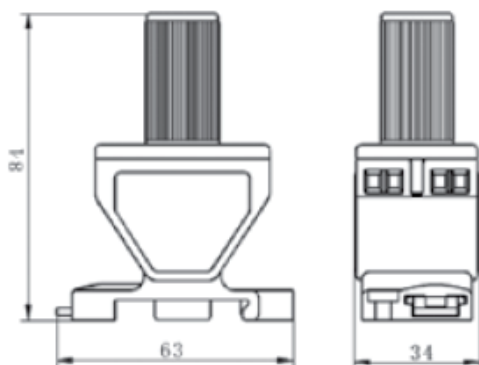

MÓDULO COM SINALEIRO - TBB0202

À Prova de Explosão

Ex d e IIC

Dados Técnicos

Marcação: BR-Ex de IIC
 Zonas: 1, 2, 21 e 22
 Grau de Proteção: IP20
 Temperatura ambiente: 55°C Ta 60°
 Consumo de energia: P 1W
 Tipo de lâmpada: LED
 Vida útil da lâmpada: 100.000 horas
 Fixação: Trilho TS35
 Especificação do Cabo: Cabo flexível 4x1,5mm²
 Comprimento do Cabo: 3m diâmetro do cabo 9,5mm

Ilustração	Cor de lente	Tensão do módulo de	Cor	Código
 6- Módulo de montagem em trilho	Vermelho	24Vca ~ 240Vca	Vermelh	TBB0202 LR_R1
	Verde		Verde	TBB0202 LG_G1
	Amarelo		Amarelo	TBB0202 LY_Y1
	Azul		Azul	TBB0202 LB_B1
 7 - Módulo de montagem suspensa	Branco	24Vdc ~ 36Vdc	Branco	TBB0202 LW_W1
	Vermelho		Vermelh	TBB0202 LR_R2
	Verde		Verde	TBB0202 LG_G2
	Amarelo		Amarelo	TBB0202 LY_Y2
 8 - Módulo de montagem suspensa com	Azul	220Vca ~ 380Vca	Azul	TBB0202 LB_B2
	Branco		Branco	TBB0202 LW_W2

6 - Módulo para montagem em trilho
 7 - Módulo para montagem suspensa
 8 - Módulo para montagem suspensa com cabo

Tensão do módulo
 1 - 24 ~ 220V
 2 - 200 ~ 380V

Dimensões externas

Módulo da lâmpada do sinaleiro