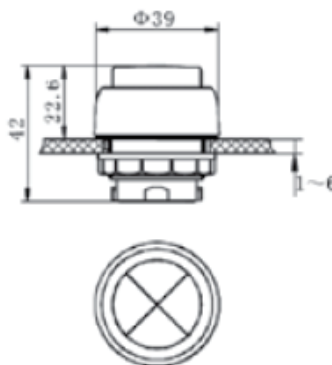

MÓDULO COM SINALEIRO - TBB0202

À Prova de Explosão

Ex d e IIC

Dados Técnicos

Marcação: BR-Ex de IIC
 Zonas: 1, 2, 21 e 22
 Grau de Proteção: IP20
 Temperatura ambiente: 55°C Ta 60°
 Consumo de energia: P 1W
 Tipo de lâmpada: LED
 Vida útil da lâmpada: 100.000 horas
 Fixação: Trilho TS35
 Especificação do Cabo: Cabo flexível 4x1,5mm²
 Comprimento do Cabo: 3m diâmetro do cabo 9,5mm

Ilustração	Cor de lente	Tensão do módulo de	Cor	Código
 6- Módulo de montagem em trilho	Vermelho	24Vca ~ 240Vca	Vermelh	TBB0202 LR_R1
	Verde		Verde	TBB0202 LG_G1
	Amarelo		Amarelo	TBB0202 LY_Y1
	Azul		Azul	TBB0202 LB_B1
 7 - Módulo de montagem suspensa	Branco	24Vdc ~ 36Vdc	Branco	TBB0202 LW_W1
	Vermelho		Vermelh	TBB0202 LR_R2
	Verde		Verde	TBB0202 LG_G2
	Amarelo		Amarelo	TBB0202 LY_Y2
 8 - Módulo de montagem suspensa com	Azul	220Vca ~ 380Vca	Azul	TBB0202 LB_B2
	Branco		Branco	TBB0202 LW_W2

6 - Módulo para montagem em trilho
 7 - Módulo para montagem suspensa
 8 - Módulo para montagem suspensa com cabo

Tensão do módulo
 1 - 24 ~ 220V
 2 - 200 ~ 380V

Dimensões externas

Módulo da lâmpada do sinaleiro