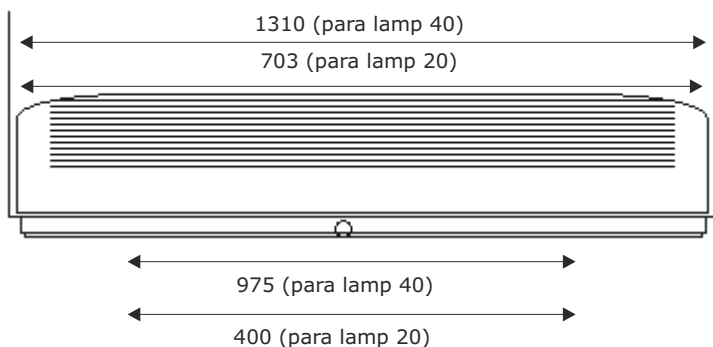

LUMINÁRIA FLUORESCENTE - TLEXN006 com/sem EMERGÊNCIA

NÃO ACENDIVEL

Ex nR

Características e aplicação:

Dados técnicos principais:

Descrição:	Luminária de segurança aumentada com e sem emergência;
Lâmpada:	Fluorescente tubular (F) tipos T8, T10;
Grau de Proteção:	IP66W;
Zonas:	2 e 22
Classificação:	BR-Ex nR II, T*;
Corpo:	Não metálico, poliéster reforçado com fibra de vidro;
Refletor:	Branco (padrão) ou metalizado (opcional);
Difusor:	Policarbonato;
Acabamento:	Bege (sob consulta);
Potência da lâmpada:	1x ou 2x 18/36W;
Classe de temperatura:	Ver tabela;
Tensão/Frequencia:	127 ou 220 ou 127/220Vca/cc (sem emergência) 127 ou 220Vca (com emergência)
Soquete:	Antivibratório
Micro-chave:	Desenergisa a luminária na abertura
Reator:	Ver tabela;
Terminais:	Para cabo de até 2,5mm ² ;
Entrada:	Prensa cabo;
Diagrama de ligação:	Fornecido junto com a luminária;
Peso Kg:	20W = 4,600kg ~ 40W=7,500kg
Emergência:	1,5 a 3h
OBS.:	A luminária de emergência deverá ser escolhida a tensão.

Codificação

TEXN006RLPTE

R = Reator

- 1 = 1 reator
- 2 = 2 reatores

L = Lâmpadas

- 1 = lâmpada
- 2 = lâmpadas

P = Potência

- 1 = 20W
- 2 = 40W

T = Tensão

- 1 = 127V
- 2 = 220V
- B = 127/220V

Direito reservado a Telbra de mudar a qualquer momento as especificações dos produtos, bem como acrescentar e/ou tirar produtos da linha.

LUMINÁRIA FLUORESCENTE - TLEXN006 com/sem EMERGÊNCIA