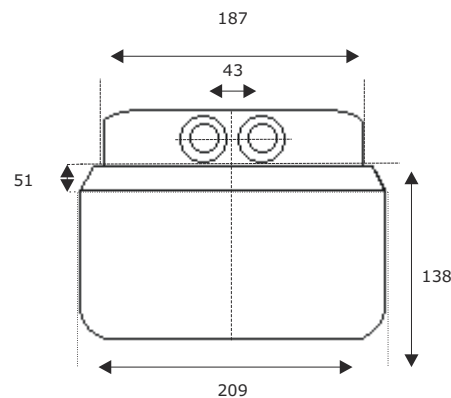

LUMINÁRIA FLUORESCENTE - TLEXN006 com/sem EMERGÊNCIA

NÃO ACENDIVEL

Ex nR

Características e aplicação:

Dados técnicos principais:

Descrição:	Luminária de segurança aumentada com e sem emergência;
Lâmpada:	Fluorescente tubular (F) tipos T8, T10;
Grau de Proteção:	IP66W;
Zonas:	2 e 22
Classificação:	BR-Ex nR II, T*;
Corpo:	Não metálico, poliéster reforçado com fibra de vidro;
Refletor:	Branco (padrão) ou metalizado (opcional);
Difusor:	Policarbonato;
Acabamento:	Bege (sob consulta);
Potência da lâmpada:	1x ou 2x 18/36W;
Classe de temperatura:	Ver tabela;
Tensão/Frequencia:	127 ou 220 ou 127/220Vca/cc (sem emergência) 127 ou 220Vca (com emergência)
Soquete:	Antivibratório
Micro-chave:	Desenergisa a luminária na abertura
Reator:	Ver tabela;
Terminais:	Para cabo de até 2,5mm ² ;
Entrada:	Prensa cabo;
Diagrama de ligação:	Fornecido junto com a luminária;
Peso Kg:	20W = 4,600kg ~ 40W=7,500kg
Emergência:	1,5 a 3h
OBS.:	A luminária de emergência deverá ser escolhida a tensão.

Codificação

TEXN006RLPTE

R = Reator

- 1 = 1 reator
- 2 = 2 reatores

L = Lâmpadas

- 1 = lâmpada
- 2 = lâmpadas

P = Potência

- 1 = 20W
- 2 = 40W

T = Tensão

- 1 = 127V
- 2 = 220V
- B = 127/220V

Direito reservado a Telbra de mudar a qualquer momento as especificações dos produtos, bem como acrescentar e/ou tirar produtos da linha.

LUMINÁRIA FLUORESCENTE - TLEXN006 com/sem EMERGÊNCIA