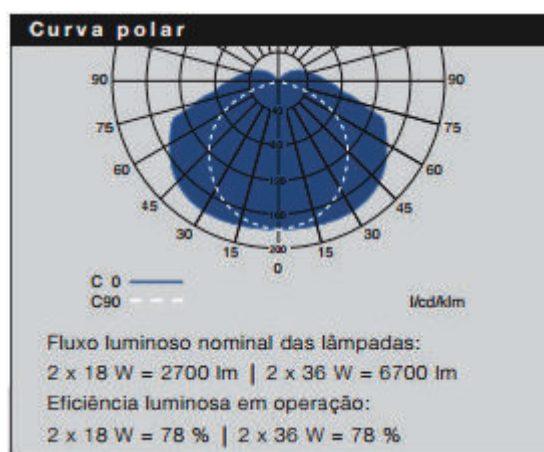

Direito reservado a Telbra de mudar a qualquer momento as especificações dos produtos, bem como acrescentar e/ou tirar produtos da linha.