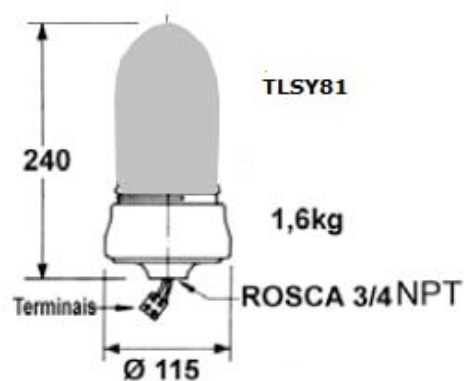

APARELHO SINALIZADOR - TLSY81/83

À PROVA DE TEMPO

Características

Aparelho sinalizador para uma ou duas lâmpadas incandescentes de 60W. Soqueteira em liga de alumínio fundido acabamento epóxi na cor cinza claro, globo liso pigmentado vermelho, a pedido outras cores.

- Entrada rosqueada de 3/4" (NPT ou BSP)
- Parafusos em aço inox 304.
- Soquete E-27

Código	Dimensões (mm)			Lâmpadas (w)				
	A	B	C	Sódio	Merc.	Metal.	Incand.	Soquete
TLSY81 A	Ø94	200	---	---	---	---	1x60	E-27
TLSY81 B	Ø94	175	---	---	---	---	1x60	E-27
TLSY83 A	250	265	94	---	---	---	2x60	E-27
TLSY 83 B	250	230	94	---	---	---	2x60	E-27