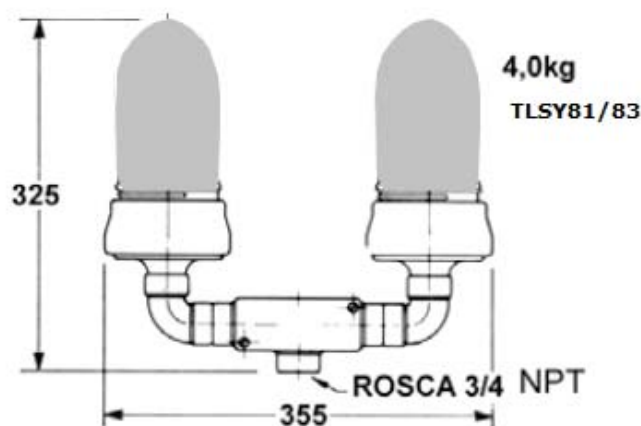

APARELHO SINALIZADOR - TLSY81/83

À PROVA DE TEMPO

Características

Aparelho sinalizador para uma ou duas lâmpadas incandescentes de 60W. Soqueteira em liga de alumínio fundido acabamento epóxi na cor cinza claro, globo liso pigmentado vermelho, a pedido outras cores.

- Entrada rosqueada de 3/4" (NPT ou BSP)
- Parafusos em aço inox 304.
- Soquete E-27

Código	Dimensões (mm)			Lâmpadas (w)				
	A	B	C	Sódio	Merc.	Metal.	Incand.	Soquete
TLSY81 A	Ø94	200	---	---	---	---	1x60	E-27
TLSY81 B	Ø94	175	---	---	---	---	1x60	E-27
TLSY83 A	250	265	94	---	---	---	2x60	E-27
TLSY 83 B	250	230	94	---	---	---	2x60	E-27