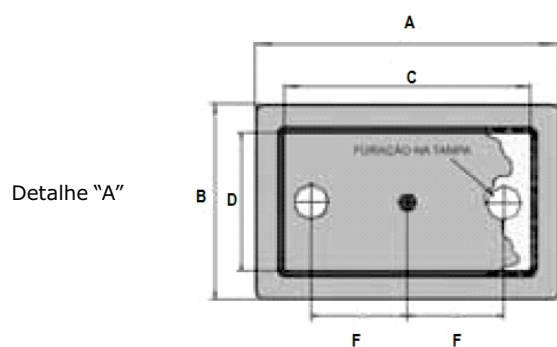

Características Técnicas

Detalhe "A"