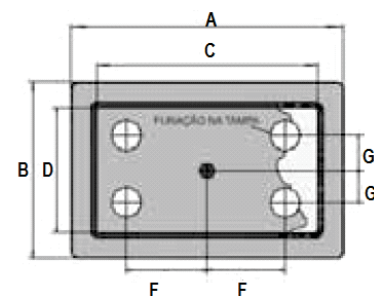

DETALHE "B"

DETALHE "C"