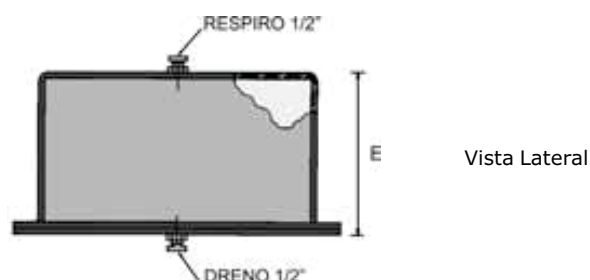

Características Técnicas

Detalhe "A"