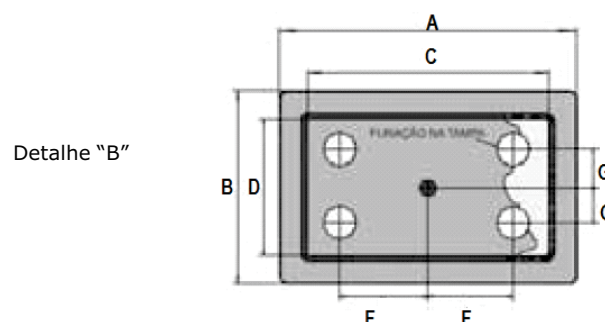

Detalhe "B"