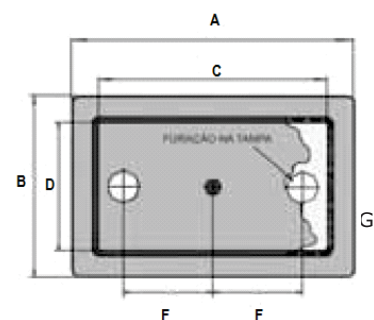

### Características Construtiva

Caixa Pull Box com diversos tamanhos conforme tabela.  
Corpo e tampa em alumínio fundido.  
Junta de vedação em neopreme resistente ao calor e umidade.  
Entradas rosqueadas NPT ou BSP conforme tabela.  
Dreno de 1/2"  
Respiro fixado na tampa.  
Respiro fixado no corpo.  
Fixação da tampa por meio de parafusos aço inox 304, (outros sob consulta).

### Características Técnicas

Detalhe "A"

Detalhe "B"

Detalhe "C"

Detalhe "D"

Direito reservado a Telbra de mudar a qualquer momento as informações dos produtos, bem como acrescentar e/ou tirar produtos da linha.

# CAIXA PULL BOX - TCXPBT

À PROVA DE TEMPO

IP 65

CÓDIGO	BITOLA DA ROSCA	DIMENSÃO EXTERNA		DIMENSÃO INTERNA			DISTÂNCIA DOS FUROS	
		A	B	C	D	E	F	G
TCXPBT203	1"	310	310	230	230	95	85	-
TCXPBT204	1 ¼"	350	200	290	140	150	110	-
TCXPBT205	1 ½"							
TCXPBT206	2"	520	370	430	285	145	150	-
TCXPBT207	2 ½"	650	350	590	290	200	220	-
TCXPBT208	3"							
TCXPBT209	3 ½"							
TCXPBT210	4"							
TCXPBT303	1"	310	310	230	230	95	85	85
TCXPBT304	1 ¼"	350	300	290	150	140	150	35
TCXPBT305	1 ½"	430	280	340	190	200	135	55
TCXPBT306	2"	520	370	430	285	145	150	100
TCXPBT307	2 ½"	650	350	590	290	200	220	70
TCXPBT308	3"							
TCXPBT309	3 ½"							
TCXPBT310	4"	690	540	600	440	150	220	140
TCXPBT403	1"	310	310	230	230	95	85	85
TCXPBT404	1 ¼"	350	200	290	140	150	110	35
TCXPBT405	1 ½"	430	280	340	190	200	135	55
TCXPBT406	2"	520	370	430	285	145	150	100
TCXPBT407	2 ½"	650	350	590	290	200	220	70
TCXPBT408	3"							
TCXPBT409	3 ½"							
TCXPBT410	4"	690	540	600	440	150	220	140
TCXPBT603	1"	310	310	230	230	95	85	85
TCXPBT604	1 ¼"	350	200	290	140	150	110	35
TCXPBT605	1 ½"	430	280	340	190	200	135	55
TCXPBT606	2"	520	370	430	285	145	150	100
TCXPBT607	2 ½"	650	350	590	290	200	220	70
TCXPBT608	3"							
TCXPBT609	3 ½"							
TCXPBT610	4"	690	350	600	450	150	220	140