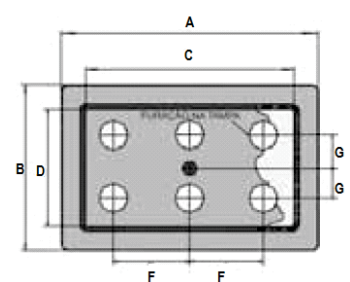

DETALHE "D"

Direito reservado a Telbra de mudar a qualquer momento as informações dos produtos, bem como acrescentar e/ou tirar produtos da linha.