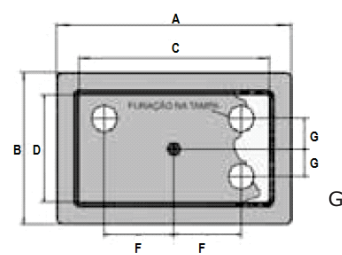

CAIXA PULL BOX - TCXPBT

À PROVA DE TEMPO

IP 65

CÓDIGO	BITOLA DA ROSCA	DIMENSÃO EXTERNA		DIMENSÃO INTERNA			DISTÂNCIA DOS FUROS	
		A	B	C	D	E	F	G
TCXPBT203	1"	310	310	230	230	95	85	-
TCXPBT204	1 ¼"	350	200	290	140	150	110	-
TCXPBT205	1 ½"							
TCXPBT206	2"	520	370	430	285	145	150	-
TCXPBT207	2 ½"	650	350	590	290	200	220	-
TCXPBT208	3"							
TCXPBT209	3 ½"							
TCXPBT210	4"							
TCXPBT303	1"	310	310	230	230	95	85	85
TCXPBT304	1 ¼"	350	300	290	150	140	150	35
TCXPBT305	1 ½"	430	280	340	190	200	135	55
TCXPBT306	2"	520	370	430	285	145	150	100
TCXPBT307	2 ½"	650	350	590	290	200	220	70
TCXPBT308	3"							
TCXPBT309	3 ½"							
TCXPBT310	4"	690	540	600	440	150	220	140
TCXPBT403	1"	310	310	230	230	95	85	85
TCXPBT404	1 ¼"	350	200	290	140	150	110	35
TCXPBT405	1 ½"	430	280	340	190	200	135	55
TCXPBT406	2"	520	370	430	285	145	150	100
TCXPBT407	2 ½"	650	350	590	290	200	220	70
TCXPBT408	3"							
TCXPBT409	3 ½"							
TCXPBT410	4"	690	540	600	440	150	220	140
TCXPBT603	1"	310	310	230	230	95	85	85
TCXPBT604	1 ¼"	350	200	290	140	150	110	35
TCXPBT605	1 ½"	430	280	340	190	200	135	55
TCXPBT606	2"	520	370	430	285	145	150	100
TCXPBT607	2 ½"	650	350	590	290	200	220	70
TCXPBT608	3"							
TCXPBT609	3 ½"							
TCXPBT610	4"	690	350	600	450	150	220	140

Direito reservado a Telbra de mudar a qualquer momento as informações dos produtos, bem como acrescentar e/ou tirar produtos da linha.