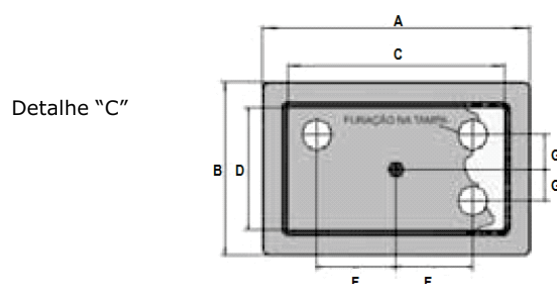

Detalhe "C"