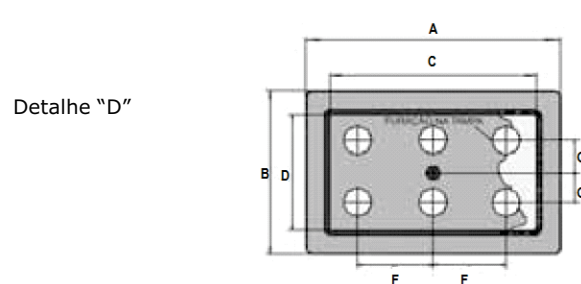

### Características e Aplicação:

Instalação em pull points no afloramento dos eletrodutos nos envelopes, inspeção e passagens de cabos em ambientes com umidade, gases e vapores não inflamáveis.

Grau de Proteção IP65  
ABNT NBR IEC 60529  
Norma Petrobrás N 1842a

### Características Técnicas

Detalhe "A"

Detalhe "B"

Detalhe "C"

Detalhe "D"

Direito reservado a Telbra de mudar a qualquer momento as informações dos produtos, bem como acrescentar e/ou tirar produtos da linha.

# CAIXA PULL BOX - TCXPBT

À PROVA DE TEMPO

IP 65

CÓDIGO	BITOLA DA ROSCA	DIMENSÃO EXTERNA		DIMENSÃO INTERNA			DISTÂNCIA DOS FUROS	
		A	B	C	D	E	F	G
TCXPBT203	1"	310	310	230	230	95	85	-
TCXPBT204	1 ¼"	350	200	290	140	150	110	-
TCXPBT205	1 ½"							
TCXPBT206	2"	520	370	430	285	145	150	-
TCXPBT207	2 ½"	650	350	590	290	200	220	-
TCXPBT208	3"							
TCXPBT209	3 ½"							
TCXPBT210	4"							
TCXPBT303	1"	310	310	230	230	95	85	85
TCXPBT304	1 ¼"	350	300	290	150	140	150	35
TCXPBT305	1 ½"	430	280	340	190	200	135	55
TCXPBT306	2"	520	370	430	285	145	150	100
TCXPBT307	2 ½"	650	350	590	290	200	220	70
TCXPBT308	3"							
TCXPBT309	3 ½"							
TCXPBT310	4"	690	540	600	440	150	220	140
TCXPBT403	1"	310	310	230	230	95	85	85
TCXPBT404	1 ¼"	350	200	290	140	150	110	35
TCXPBT405	1 ½"	430	280	340	190	200	135	55
TCXPBT406	2"	520	370	430	285	145	150	100
TCXPBT407	2 ½"	650	350	590	290	200	220	70
TCXPBT408	3"							
TCXPBT409	3 ½"							
TCXPBT410	4"	690	540	600	440	150	220	140
TCXPBT603	1"	310	310	230	230	95	85	85
TCXPBT604	1 ¼"	350	200	290	140	150	110	35
TCXPBT605	1 ½"	430	280	340	190	200	135	55
TCXPBT606	2"	520	370	430	285	145	150	100
TCXPBT607	2 ½"	650	350	590	290	200	220	70
TCXPBT608	3"							
TCXPBT609	3 ½"							
TCXPBT610	4"	690	350	600	450	150	220	140